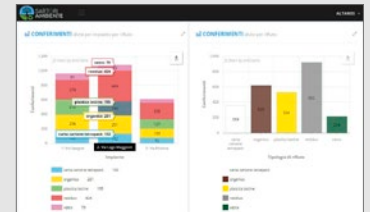

# ArcoPOINT

**IT** ArcoPOINT è la soluzione che consente alle utenze abilitate di conferire i rifiuti particolari fuori dagli orari di raccolta (come i pannolini) o gestire alcune utenze (non residenti).

### Caratteristiche di rilievo

- Materiale:** Acciaio
- Gestione accessi:** da remoto
- Connettività:** GPRS
- Autonomia:** sistema fotovoltaico integrato

### In abbinamento

**ArcoCLOUD** Applicazione in cloud che raccoglie e gestisce le informazioni acquisite e trasmesse dai dispositivi ArcoPOINT, ArcoSTATION e ArcoGATE.

**EN** ArcoPOINT is the solution that allows authorized users to dispose special waste (such as diapers) outside collection hours or manage (non-residents) users.