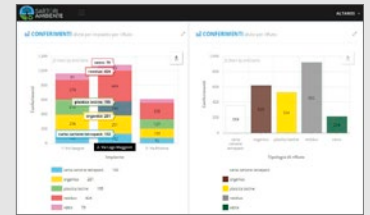

ArcoPOINT

ArcoPOINT

IT

ArcoPOINT è la soluzione che consente alle utenze abilitate di conferire i rifiuti particolari fuori dagli orari di raccolta (come i pannolini) o gestire alcune utenze (non residenti).

Caratteristiche di rilievo

- Materiale:** Acciaio
- Gestione accessi:** da remoto
- Connettività:** GPRS
- Autonomia:** sistema fotovoltaico integrato

In abbinamento

Control Room Applicazione in cloud che raccoglie e gestisce le informazioni acquisite e trasmesse dai dispositivi ArcoPOINT, ArcoSTATION e ArcoGATE.