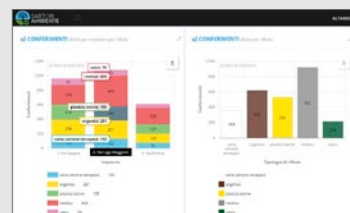

ArcoPOINT

ArcoPOINT

IT ArcoPOINT è la soluzione che consente alle utenze abilitate di conferire i rifiuti particolari fuori dagli orari di raccolta (come i pannolini) o gestire alcune utenze (non recôntenti).

Caratteristiche di rilievo

- Materiale:** Acciaio
- Gestione accessi:** da remoto
- Connettività:** GPRS
- Autonomia:** sistema fotovoltaico integrato

In abbinamento

ArcoCLOUD Applicazione in cloud che raccoglie e gestisce le informazioni acquisite e trasmesse dai dispositivi ArcoPOINT, ArcoSTATION e ArcoGATE.

FR ArcoPOINT est la solution qui permet aux usagers autorisés de déposer des déchets spéciaux en dehors des horaires de ramassage (comme les couches) et de gérer certaines catégories d'utilisateurs (non résidents).