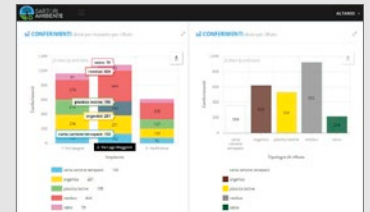

ArcoSTATION

ArcoSTATION

IT ArcoSTATION è una stazione automatizzata ad apertura controllata delle bocchette, che consente ai cittadini l'identificazione con apposita tessera o tessera sanitaria.

Caratteristiche di rilievo

- Materiale:** Acciaio
- Gestione accessi:** da remoto
- Connettività:** GPRS
- Personalizzazioni:** sistema fotovoltaico, videosorveglianza, antincendio, grafica

In abbinamento

Control Room Applicazione in cloud che raccoglie e gestisce le informazioni acquisite e trasmesse dai dispositivi ArcoPOINT, ArcoSTATION e ArcoGATE.