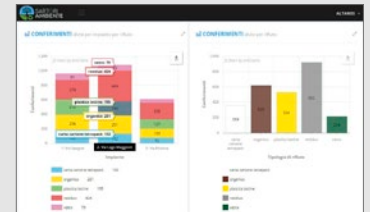

ArcoSTATION

Stazione automatizzata ad apertura controllata
 Station automatisée à ouverture contrôlée

ArcoSTATION

IT ArcoSTATION è una stazione automatizzata ad apertura controllata delle bocchette, che consente ai cittadini l'identificazione con apposita tessera o tessera sanitaria.

Caratteristiche di rilievo

- Materiale:** Acciaio
- Gestione accessi:** da remoto
- Connettività:** GPRS
- Personalizzazioni:** sistema fotovoltaico, videosorveglianza, antincendio, grafica

In abbinamento

ArcoCLOUD Applicazione in cloud che raccoglie e gestisce le informazioni acquisite e trasmesse dai dispositivi ArcoPOINT, ArcoSTATION e ArcoGATE.

FR ArcoSTATION est une station automatisée avec ouverture contrôlée des trappes qui permet aux usagers d'être identifiés au moyen d'une carte spécialement prévue ou de leur carte de sécurité sociale.