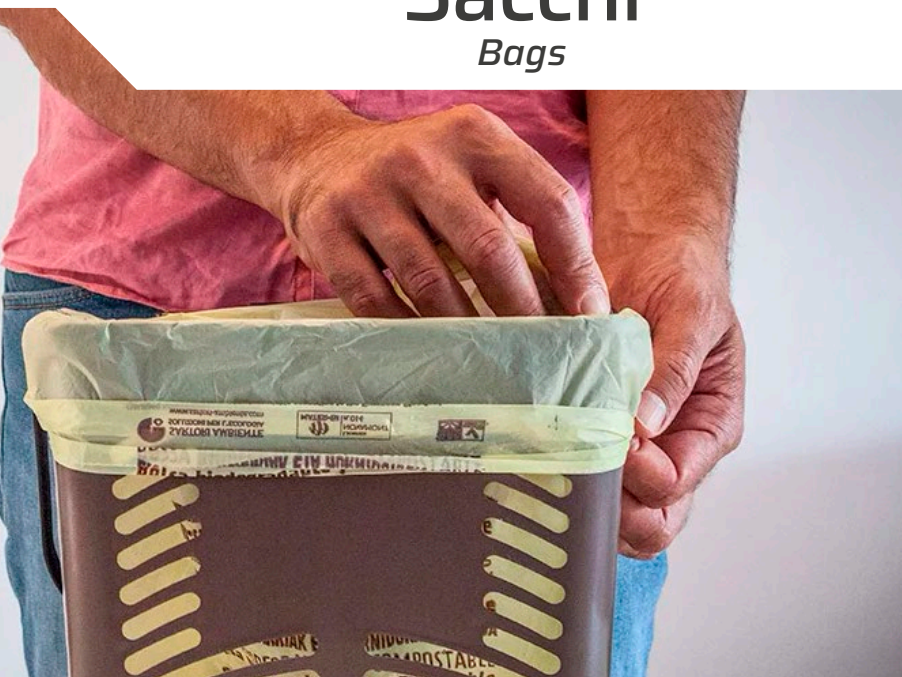

Sacchi

Bags

Sacchi

Bags

IT Sacchi in bioplastica, carta, polietilene, polietilene con tag
I nostri sacchi per la raccolta differenziata vengono progettati e prodotti in materiali che si adattano all'esigenza specifica della frazione di rifiuto a cui sono dedicati.

Caratteristiche di rilievo

- Bioplastica:** a norma per la UNI EN 13432:2002
- Carta:** a norma per la UNI EN 13432:2002
- TAG UHF:** funzionamento garantito al 100%
- Personalizzazioni:** colorazioni, stampe, formato shopper