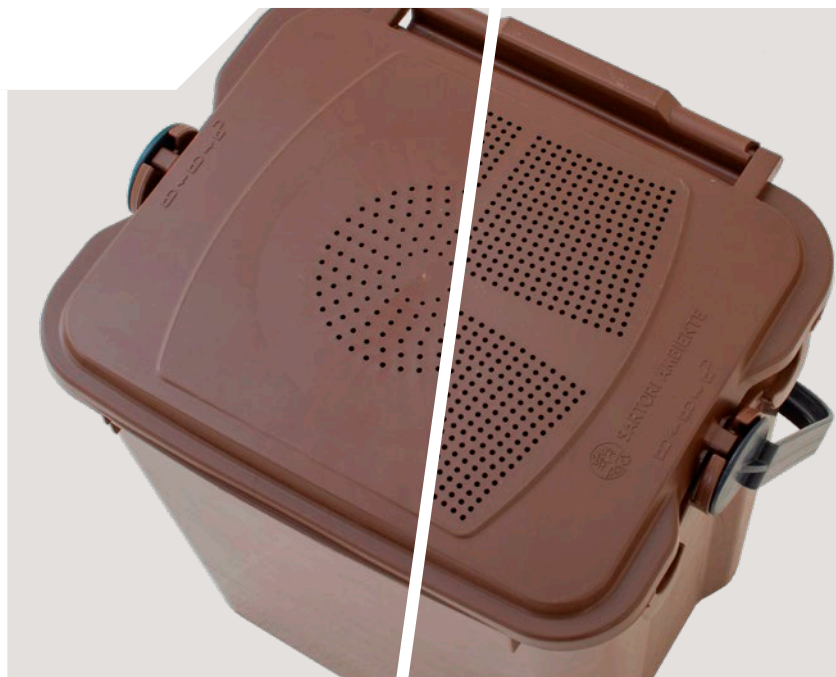

UrbaEVO

UrbaEVO

IT I contenitori per la raccolta dei rifiuti organici sono progettati per un conferimento semplice e pratico.

Permettono di ovviare a quelli che sono i principali problemi causati da questa particolare frazione dei rifiuti domestici:

- Mancanza di spazio in casa
- Cattivi odori generati dalla fermentazione anaerobica
- Fastidiosi percolati

Caratteristiche di rilievo

- Materiale:** polipropilene riciclato certificato "Plastica Seconda Vita" da raccolta differenziata, con contenuto compreso tra l'85% e il 95%
- Additivo:** protezione agli agenti chimici, biologici e atmosferici
- Protect:** additivo anti microbico che impedisce la crescita di microrganismi sulla superficie
- CAM:** in linea con le nuove disposizioni
- Personalizzazioni:** colorazioni, stampe IML

EN The organic waste containers are designed for a simple and practical disposal. They solve the main problems caused by this particular fraction of household waste:

- Lack of space in the house
- Odours generated by anaerobic fermentation
- Disturbing leachates

Relevant features

- Material:** recycled polypropylene certified "Plastica Seconda Vita" from separate waste collection, with content ranging between 85% and 95%
- Additive:** protection against chemical, biological and atmospheric agents
- Protect:** antimicrobial additive that prevents the growth of microorganisms on the surface
- Customizations:** colours, IML prints