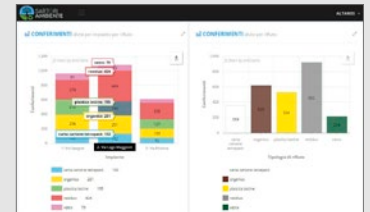

ArcoSTATION

ArcoSTATION

IT ArcoSTATION è una stazione automatizzata ad apertura controllata delle bocchette, che consente ai cittadini l'identificazione con apposita tessera o tessera sanitaria.

Caratteristiche di rilievo

- Materiale:** Acciaio
- Gestione accessi:** da remoto
- Connettività:** GPRS
- Personalizzazioni:** sistema fotovoltaico, videosorveglianza, antincendio, grafica

In abbinamento

ArcoCLOUD Applicazione in cloud che raccoglie e gestisce le informazioni acquisite e trasmesse dai dispositivi ArcoPOINT, ArcoSTATION e ArcoGATE.