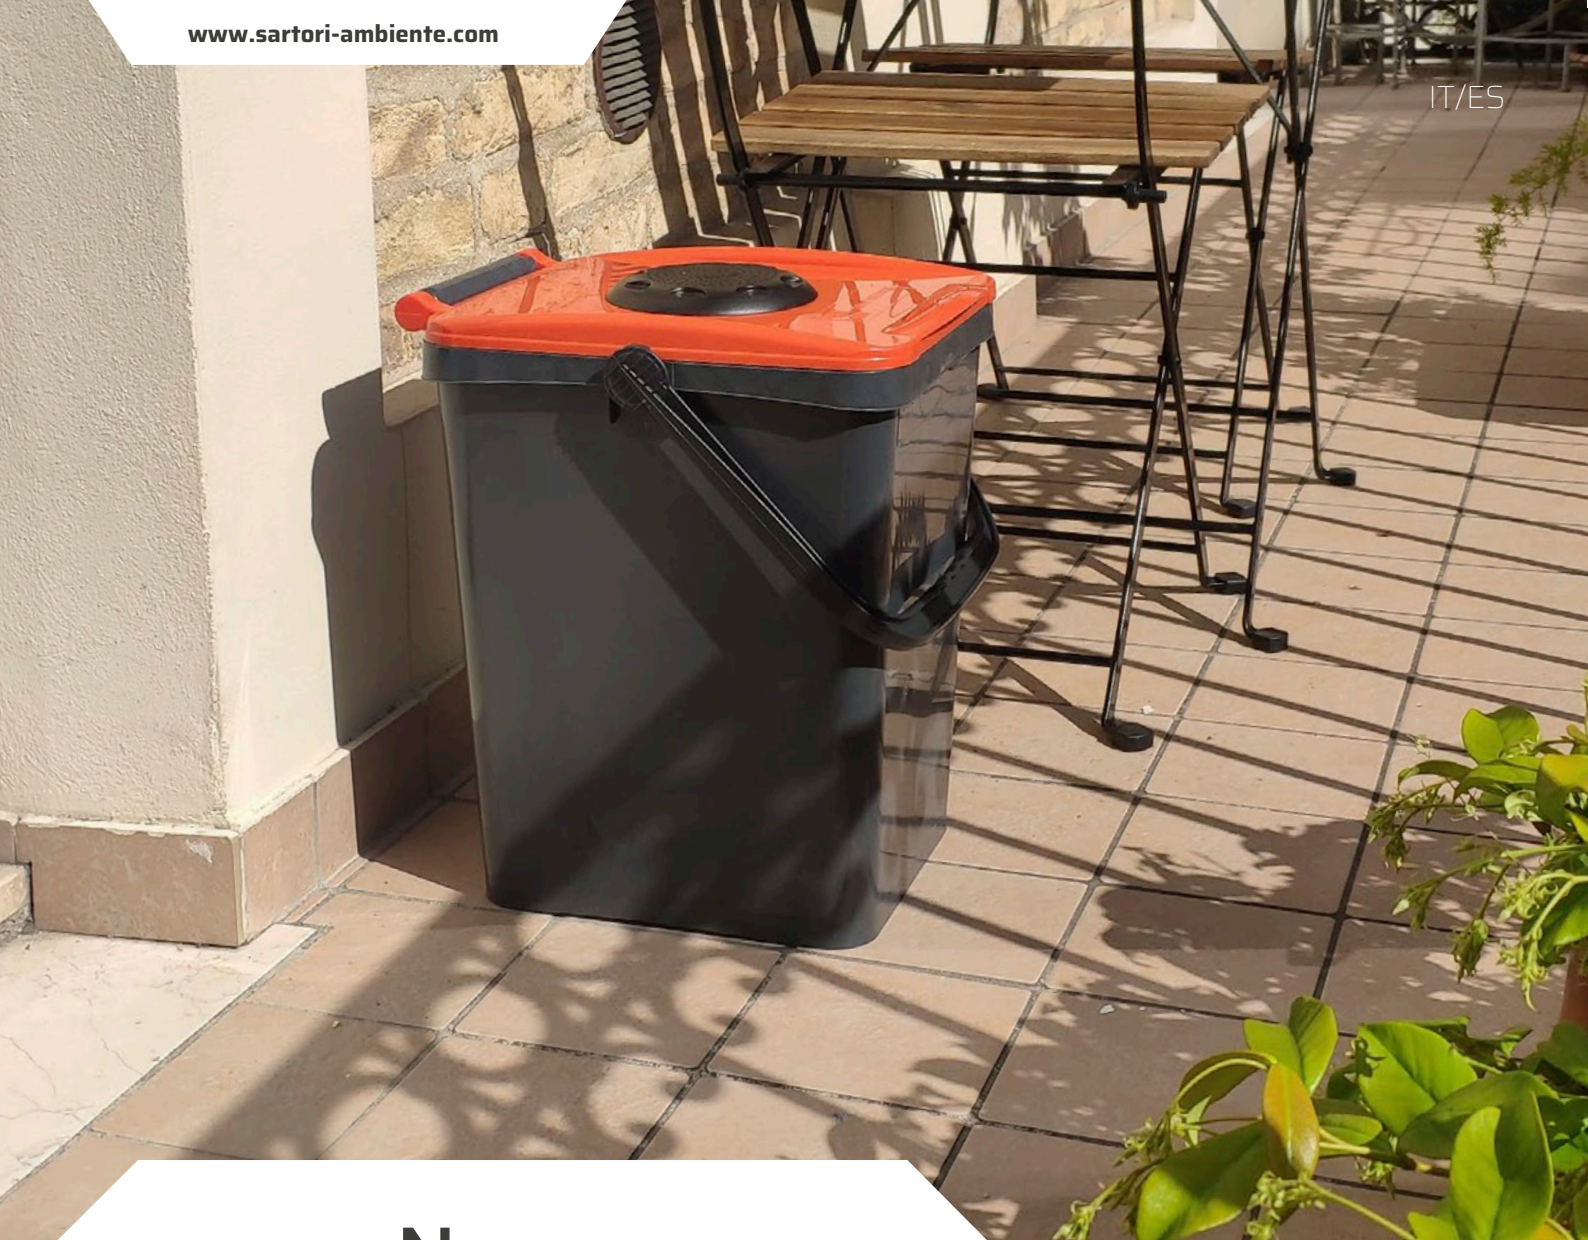

Totem

IT L'albero dei contenitori è una struttura in acciaio nata per gestire gli UrbaPLUS nel momento dell'esposizione.

Caratteristiche di rilievo

Materiale: acciaio zincato o verniciato

Configurazione: a terra o a muro

ARERA: il Totem agevola il mantenimento dell'area di esposizione pulita e ordinata, anticipando uno degli obiettivi di ARERA, che riguarda proprio il servizio di spazzamento e lavaggio delle strade

ES El árbol de contenedores es una estructura de acero diseñada para la exposición de contenedores UrbaPLUS.

Características principales

Material: acero galvanizado o pintado

Setting: en suelo o pared

	Capienza contenitori Capacidad contenedores	Zincata Galvanizado	Verniciata Pintado	Ancorabile Anclable	Appendibile Colgable	Altezza (cm) Altura (cm)
Configurazione a terra <i>Montaje en suelo</i>	9	✓	✓	✓		180
Configurazione a muro <i>Montaje en pared</i>	3	✓	✓		✓	180