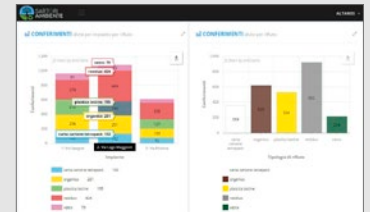

ArcoPOINT

IT ArcoPOINT è la soluzione che consente alle utenze abilitate di conferire i rifiuti particolari fuori dagli orari di raccolta (come i pannolini) o gestire alcune utenze (non residenti).

Caratteristiche di rilievo

- **Materiale:** Acciaio
- **Gestione accessi:** da remoto
- **Connettività:** GPRS
- **Autonomia:** sistema fotovoltaico integrato

In abbinamento

ArcoCLOUD Applicazione in cloud che raccoglie e gestisce le informazioni acquisite e trasmesse dai dispositivi ArcoPOINT, ArcoSTATION e ArcoGATE.

ES ArcoPOINT es la solución que permite a los usuarios habilitados entregar residuos fuera del horario de recogida (como pañales) o gestionar determinados usuarios (no residentes).

Características principales

- **Material:** acero
- **Gestión de acceso:** a distancia
- **Conectividad:** GPRS
- **Autonomía:** sistema fotovoltaico integrado

Se utiliza con

ArcoCLOUD Aplicación en la nube que recoge y gestiona los datos obtenidos y transmitidos desde los dispositivos ArcoPOINT, ArcoSTATION y ArcoGATE.

	ArcoPOINT 1 bocca 1 boca	ArcoPOINT 2 bocche 2 bocas
Capacità (l) Capacidad (l)	360	2x360
Larghezza (mm) Anchura (mm)	860	1660
Profondità (mm) Profundidad (mm)	1170	1170
Altezza (mm) Altura (mm)	1900	1900
Bocca motorizzata Boca motorizada	✓	✓
Bocca libera Boca abierta	✓	✓
Bocca volume predeterminato Boca volumen predeterminado	✓	✓