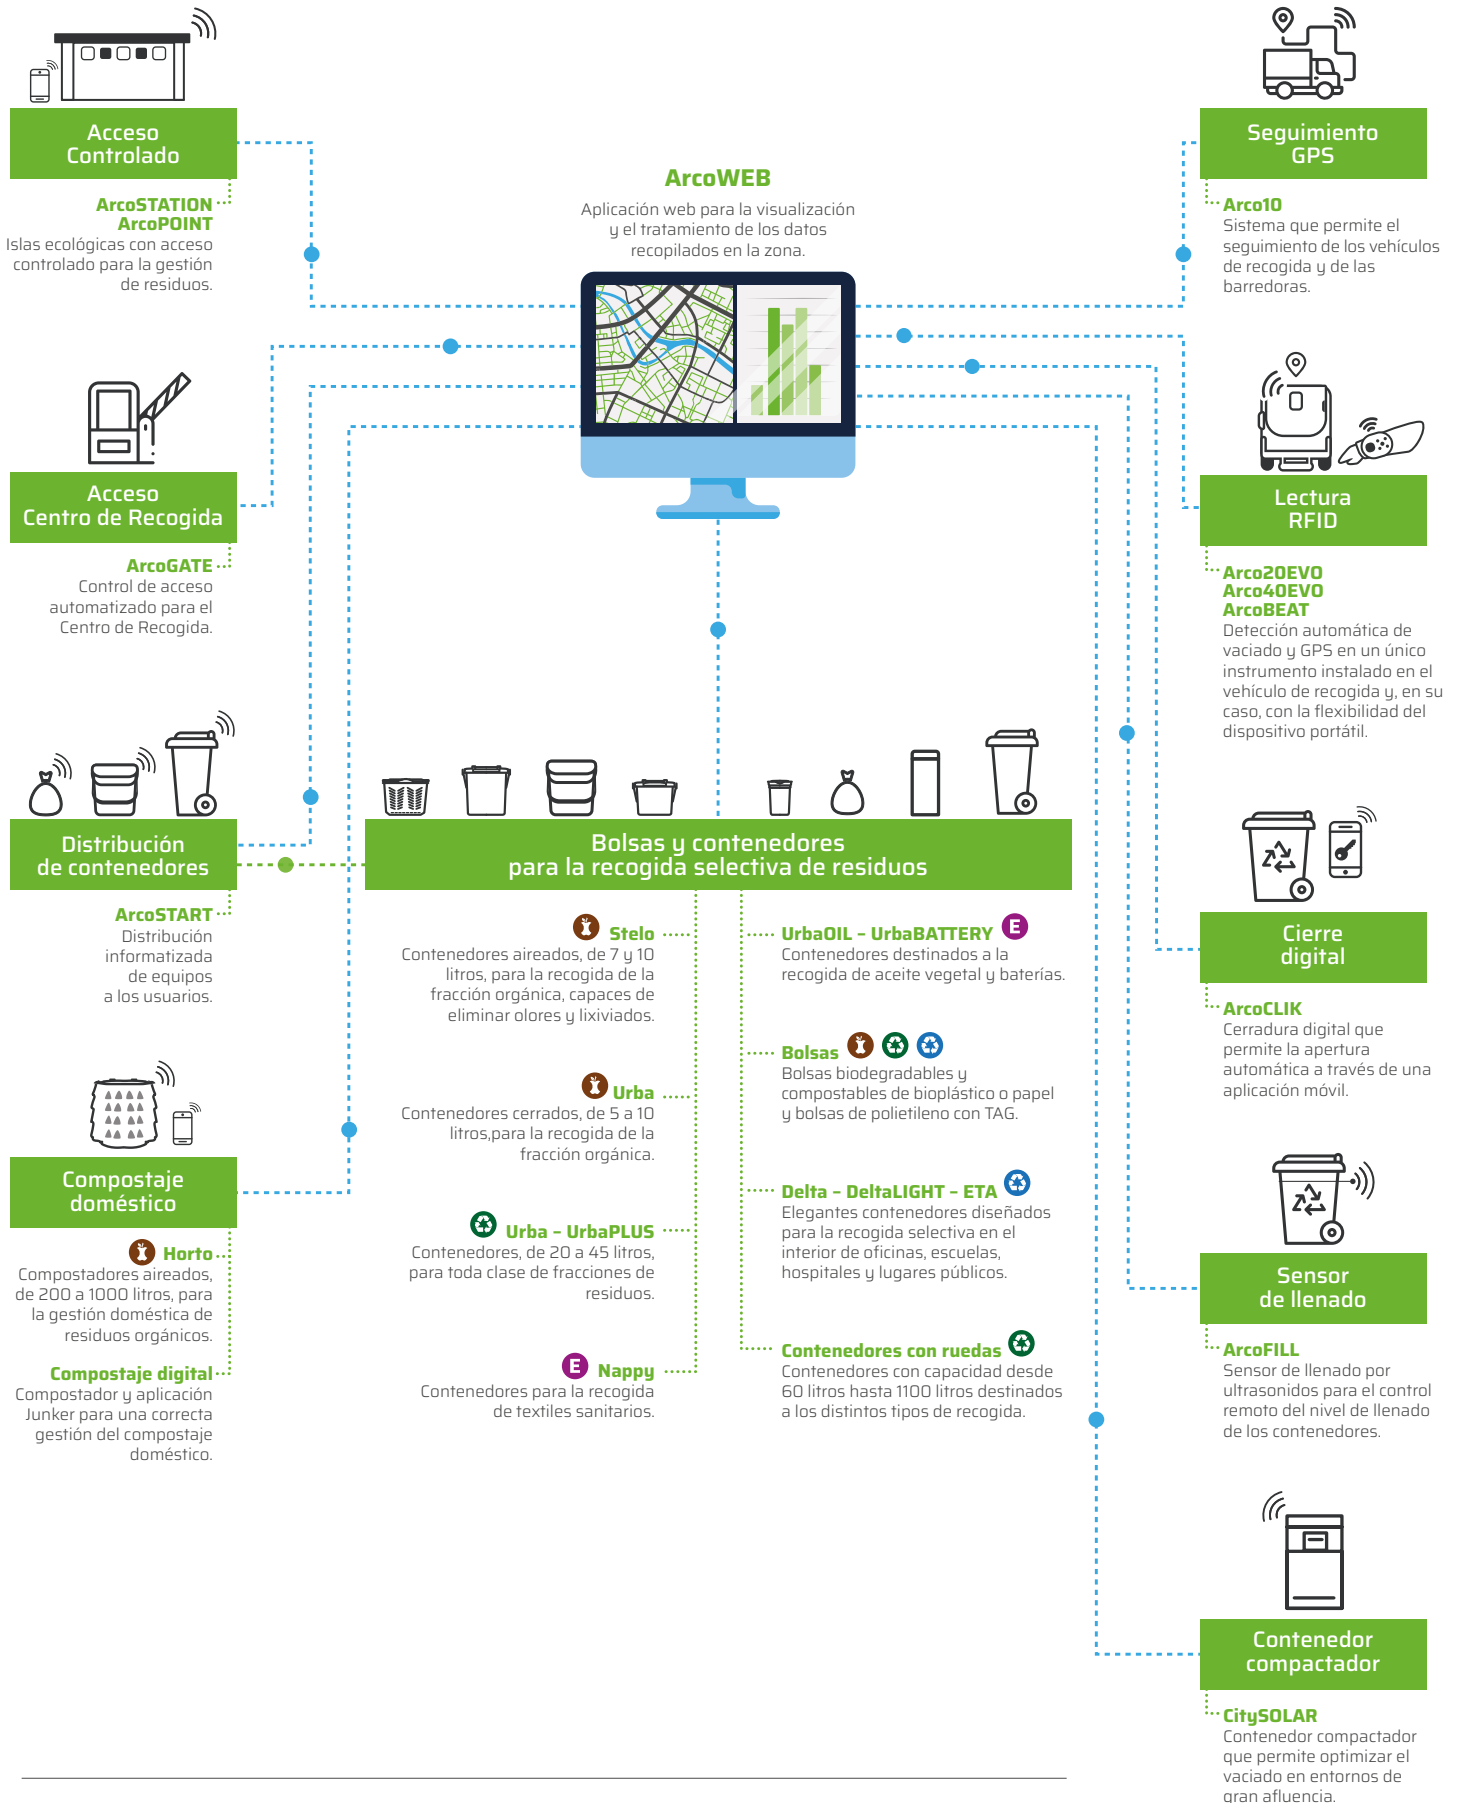

[sartori-ambiente.com](http://sartori-ambiente.com)

Design  
your  
green  
transition

# UNA SOLUZIONE COMPLETA, MODULARE E AUTOMATIZZATA PER LA RACCOLTA DIFFERENZIATA

# UNA SOLUCIÓN COMPLETA, MODULAR Y AUTOMATIZADA PARA LA RECOGIDA SELECTIVA DE RESIDUOS