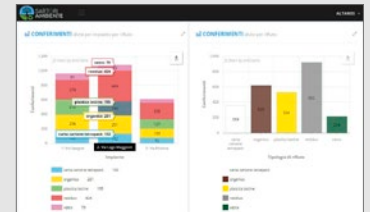

ArcoSTATION

IT ArcoSTATION è una stazione automatizzata ad apertura controllata delle bocchette, che consente ai cittadini l'identificazione con apposita tessera o tessera sanitaria.

Caratteristiche di rilievo

- **Materiale:** Acciaio
- **Gestione accessi:** da remoto
- **Connettività:** GPRS
- **Personalizzazioni:** sistema fotovoltaico, videosorveglianza, antincendio, grafica

In abbinamento

ArcoCLOUD Applicazione in cloud che raccoglie e gestisce le informazioni acquisite e trasmesse dai dispositivi ArcoPOINT, ArcoSTATION e ArcoGATE.

ES ArcoSTATION es una estación automatizada con apertura controlada de las bocas de introducción de residuos que permite a los ciudadanos identificarse con una tarjeta especial o con la tarjeta sanitaria.

Características principales

- **Material:** acero
- **Gestión de acceso:** a distancia
- **Conectividad:** GPRS
- **Personalización:** sistema fotovoltaico, videovigilancia, protección contra incendios, gráficos

Se utiliza con

ArcoCLOUD Aplicación en la nube que recoge y gestiona los datos obtenidos y transmitidos desde los dispositivos ArcoPOINT, ArcoSTATION y ArcoGATE.

	ArcoSTATION 2 bocche 2 bocas	ArcoSTATION 2 bocche 2 bocas	ArcoSTATION 3 bocche 3 bocas	ArcoSTATION 3 bocche 3 bocas	ArcoSTATION 6 bocche 6 bocas	ArcoSTATION 6 bocche 6 bocas	ArcoSTATION 8 bocche 8 bocas	ArcoSTATION 8 bocche 8 bocas
Controllo <i>Controlar</i>	Centralizzato <i>Centralizado</i>	Distribuito <i>Distribuido</i>	Centralizzato <i>Centralizado</i>	Distribuito <i>Distribuido</i>	Centralizzato <i>Centralizado</i>	Distribuito <i>Distribuido</i>	Centralizzato <i>Centralizado</i>	Distribuito <i>Distribuido</i>
Capacità (l) <i>Capacidad (l)</i>	2x1100	2x1100	3x1100	3x1100	6x1100	6x1100	8x1100	8x1100
Larghezza (mm) <i>Anchura (mm)</i>	3800	3800	5200	5200	6200	6200	6700	6700
Profondità (mm) <i>Profundidad (mm)</i>	2500	2500	2500	2500	4100	4100	4100	4100
Altezza (mm) <i>Altura (mm)</i>	2483	2483	2483	2483	2483	2483	2483	2483
Bocca motorizzata <i>Boca motorizada</i>	✓	✓	✓	✓	✓	✓	✓	✓
Bocca libera <i>Boca abierta</i>	✓	✓	✓	✓	✓	✓	✓	✓
Bocca volume predeterminato <i>Boca volumen predeterminado</i>	✓	✓	✓	✓	✓	✓	✓	✓