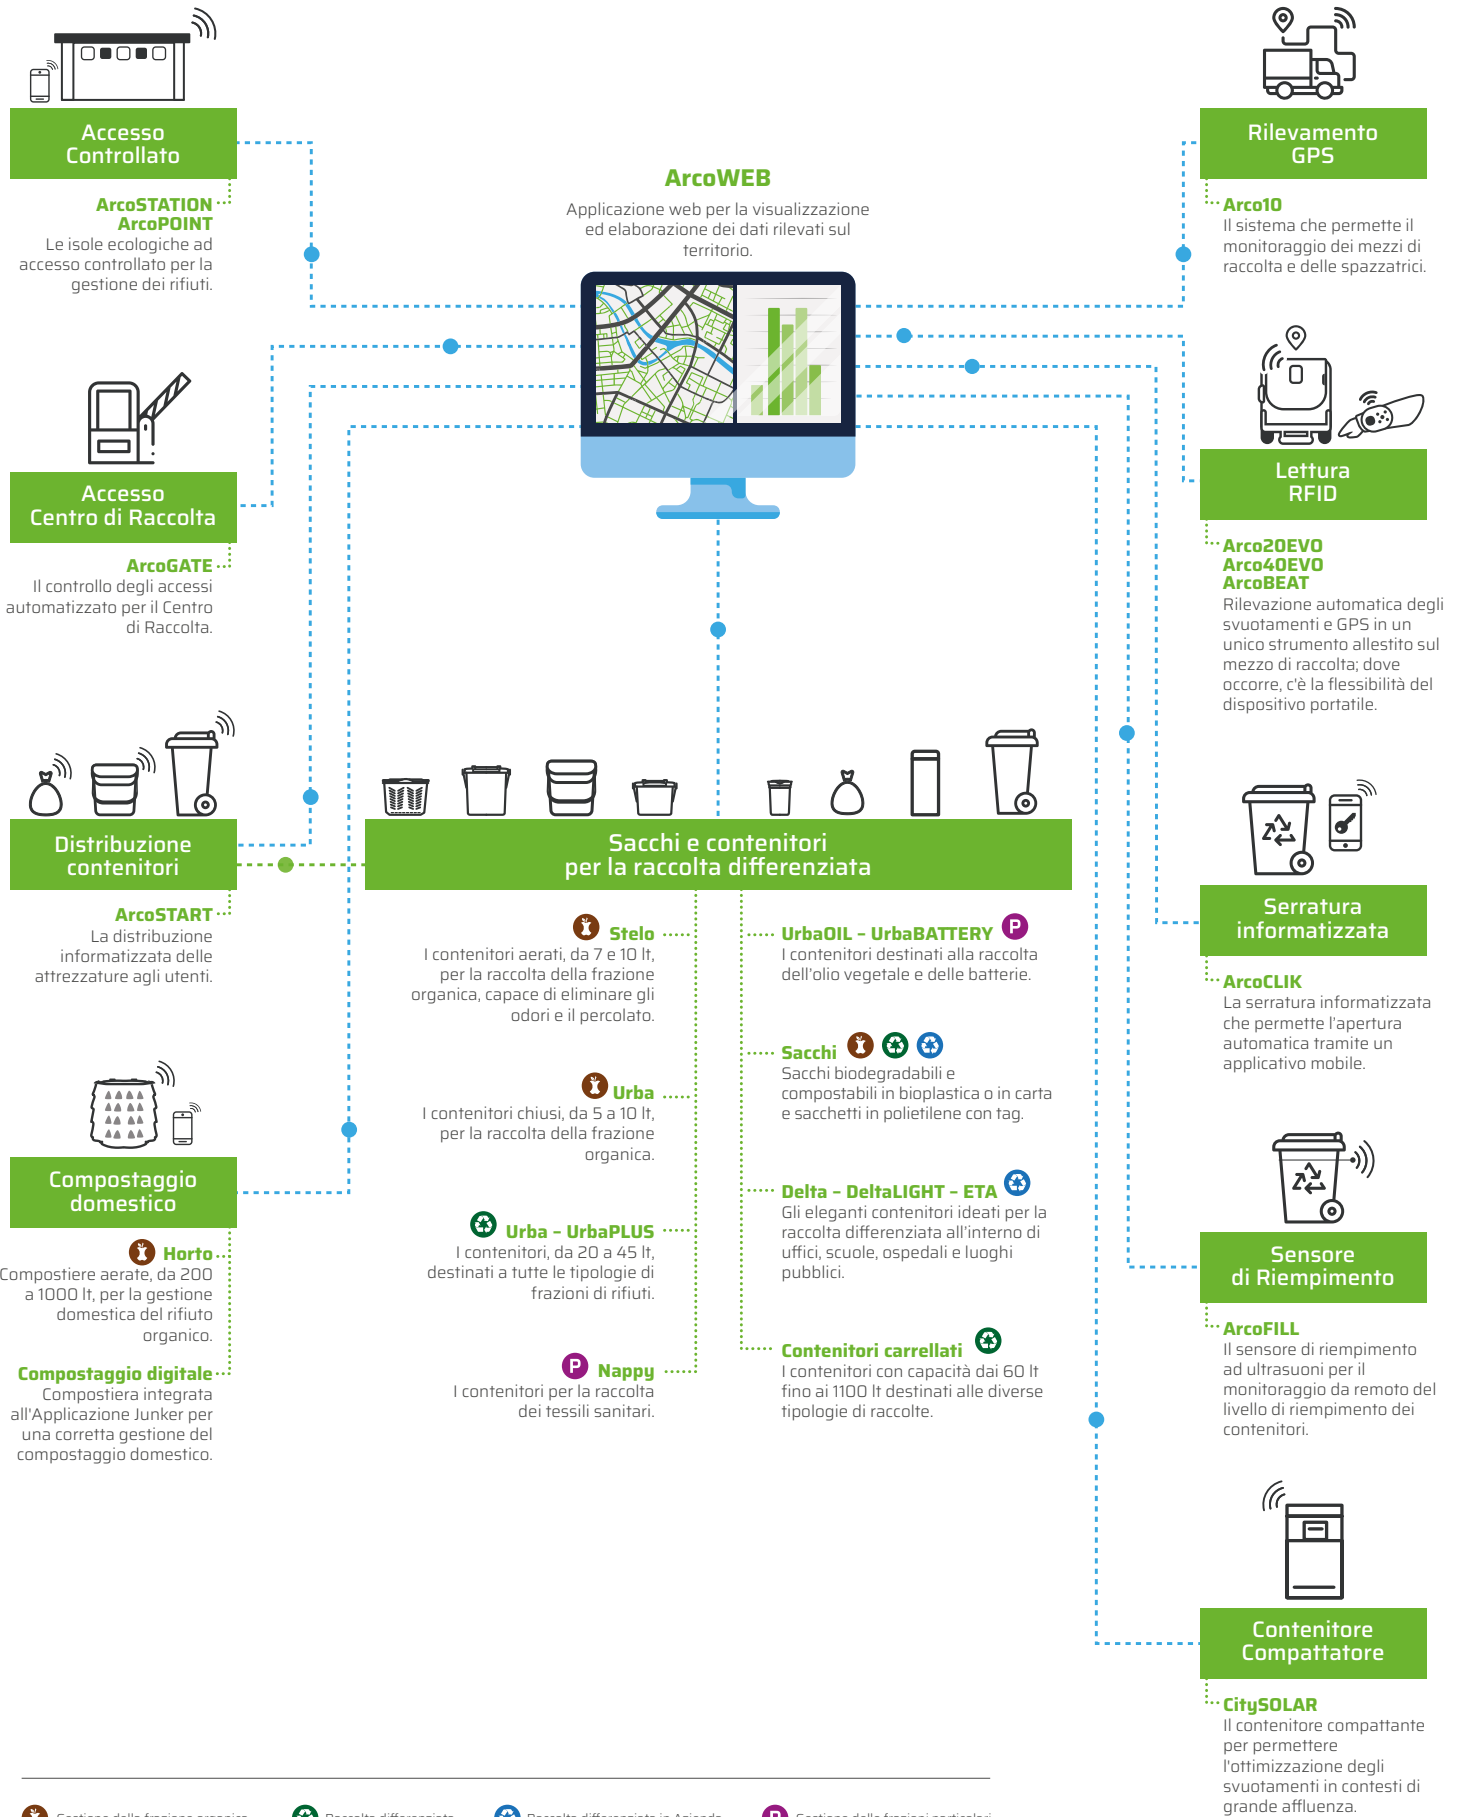

[sartori-ambiente.com](http://sartori-ambiente.com)

Design  
your  
green  
transition

# UNA SOLUZIONE COMPLETA, MODULARE E AUTOMATIZZATA PER LA RACCOLTA DIFFERENZIATA

# UNA SOLUCIÓN COMPLETA, MODULAR Y AUTOMATIZADA PARA LA RECOGIDA SELECTIVA DE RESIDUOS