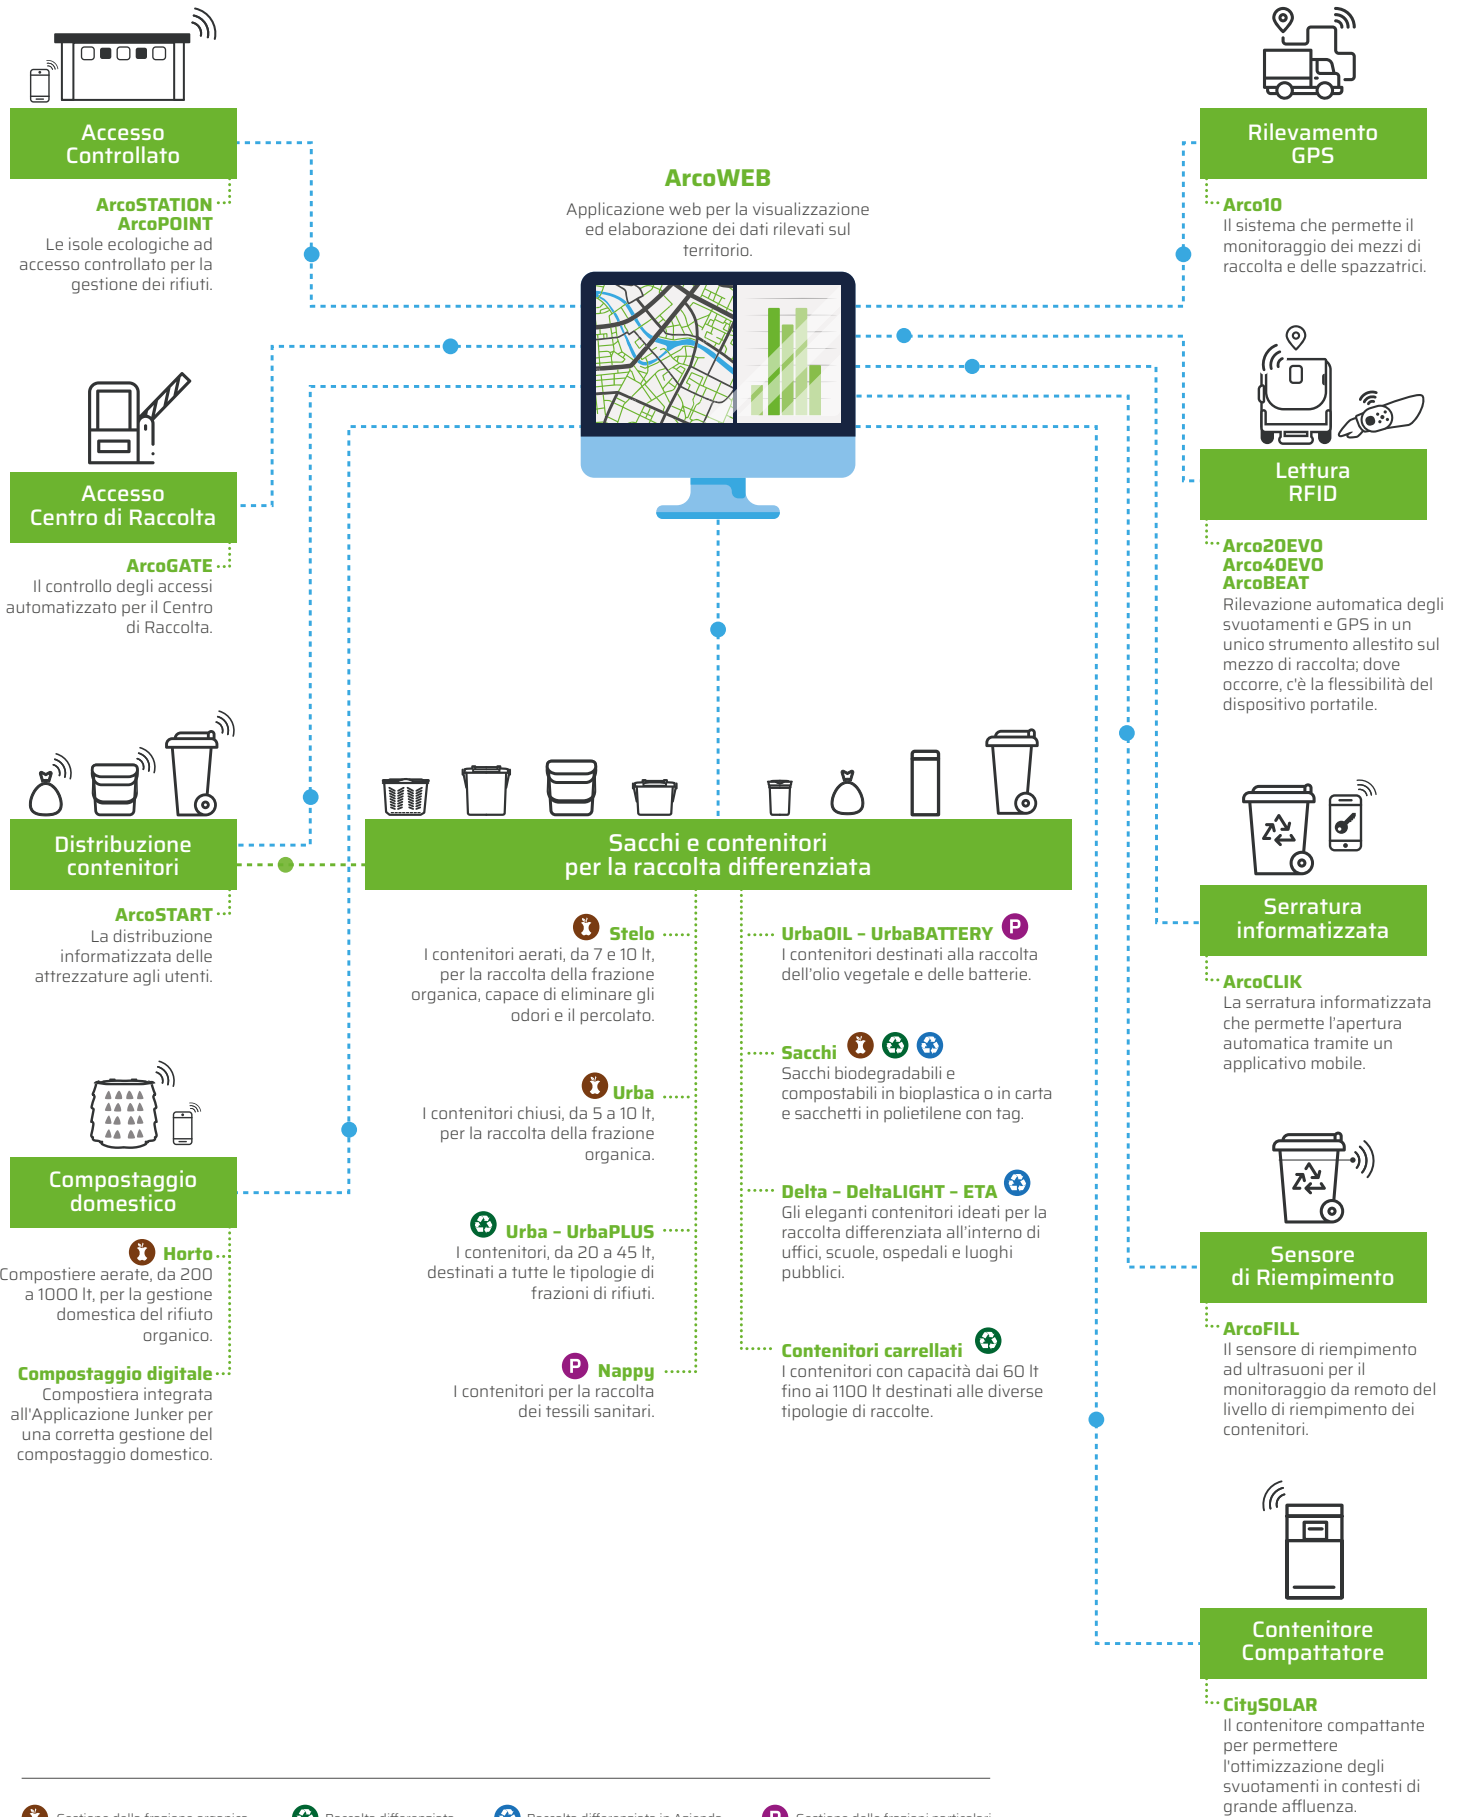

sartori-ambiente.com

Design
your
green
transition

UNA SOLUZIONE COMPLETA, MODULARE E AUTOMATIZZATA PER LA RACCOLTA DIFFERENZIATA

UNE SOLUTION COMPLÈTE, MODULABLE ET AUTOMATISÉE POUR LA COLLECTE SÉLECTIVE

Accès Contrôlé

**ArcoSTATION
ArcoPOINT**
Points de collecte à accès contrôlé pour la gestion des déchets.

Accès à la Déchetterie

ArcoGATE
Contrôle automatisé des accès à la Déchetterie.

Distribution de conteneurs

ArcoWEB
Application web pour l'affichage et l'élaboration des données collectées sur le territoire.

Suivi GPS

Arco10
Système qui permet le suivi des véhicules de collecte et des balayuses.

Lecture RFID

**Arco20EVO
Arco40EVO
ArcoBEAT**
Détection automatique de collecte et GPS en un seul instrument installé sur le véhicule de collecte avec, en cas de besoin, la flexibilité d'un dispositif portable.