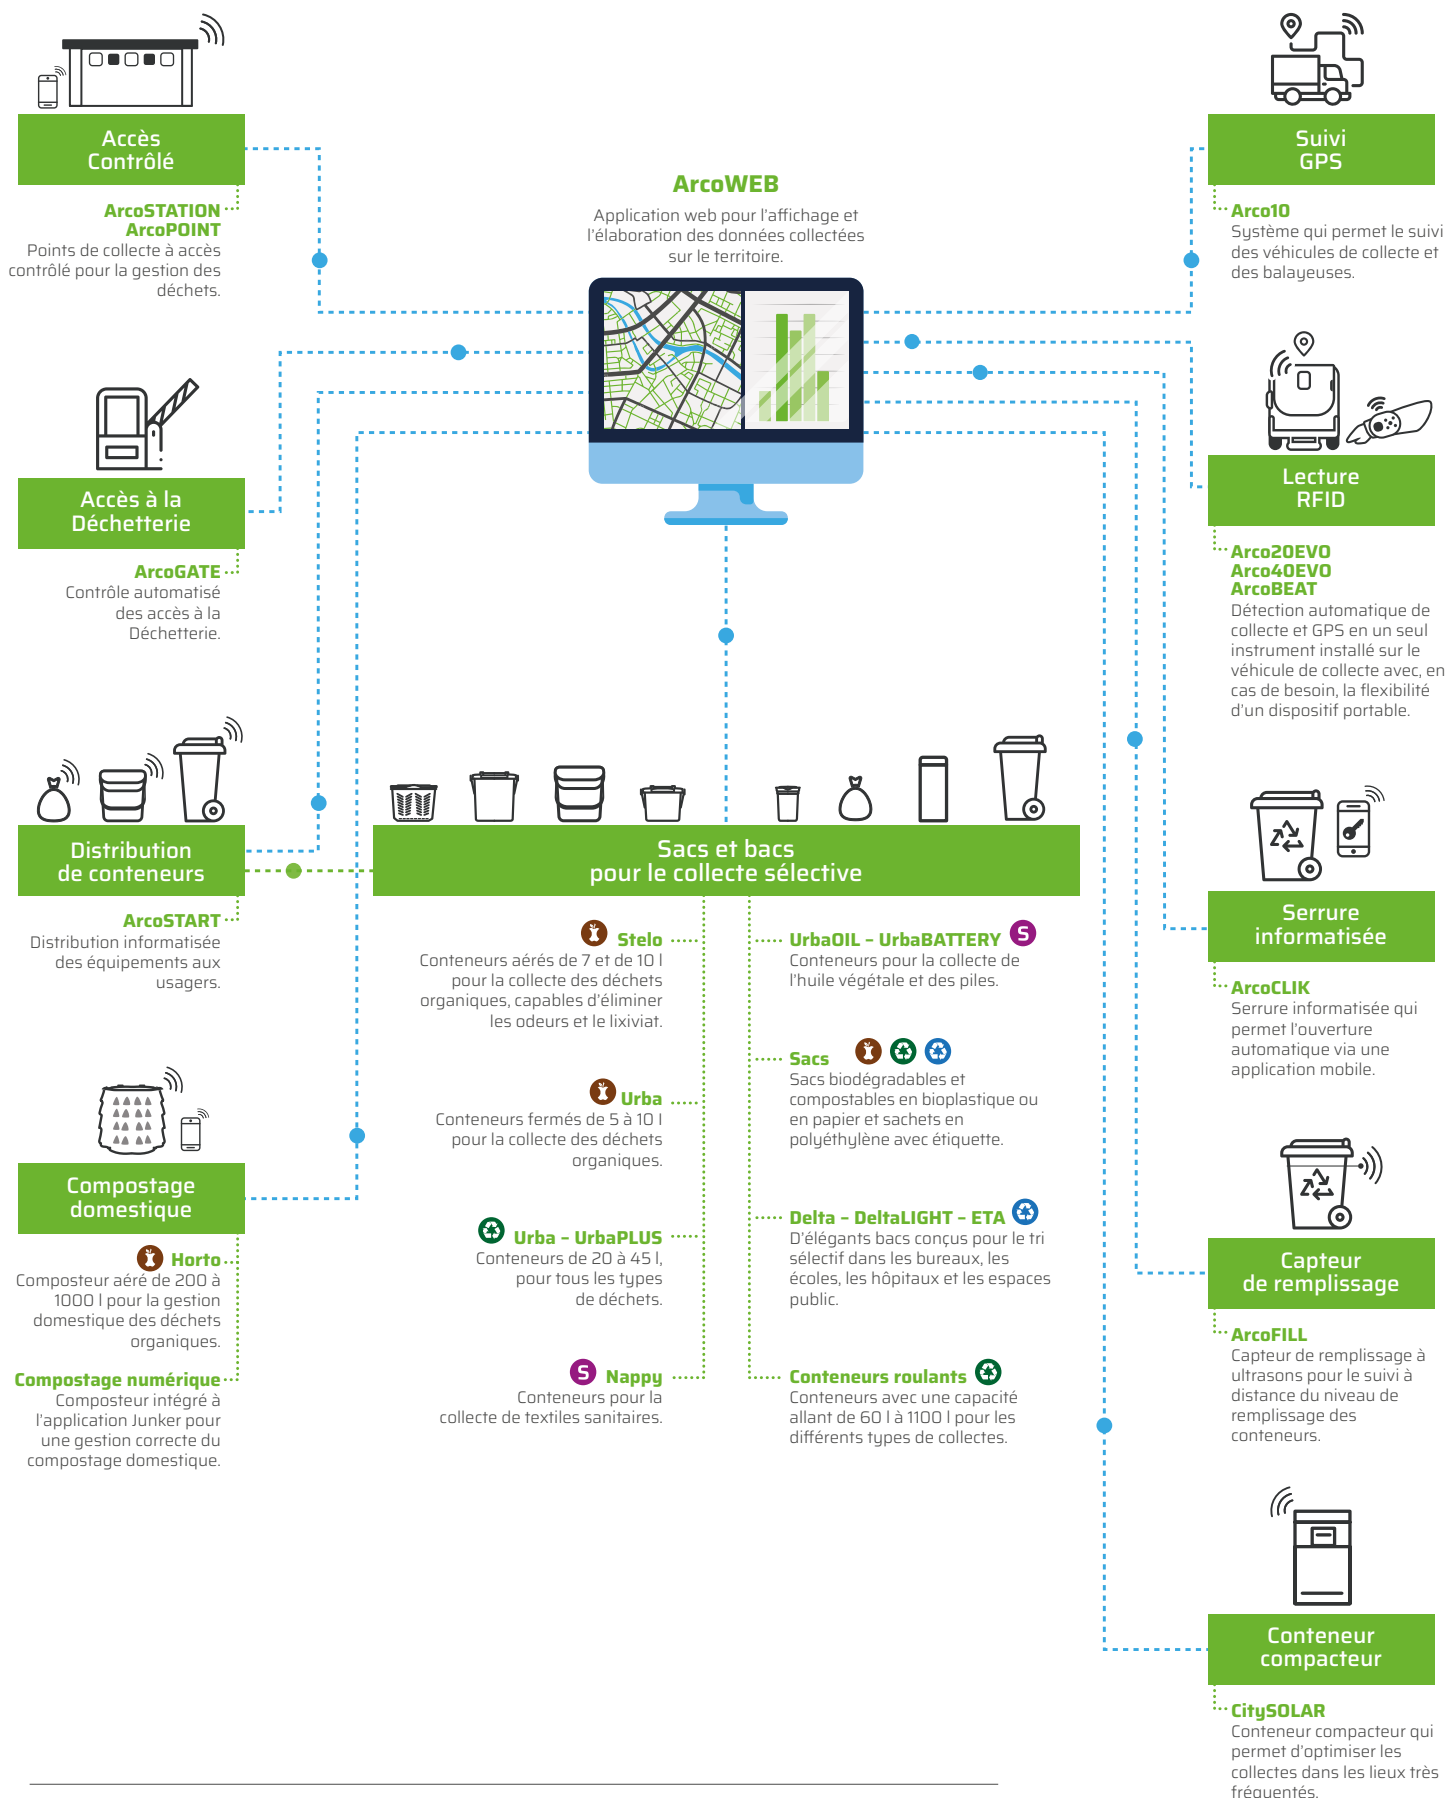

sartori-ambiente.com

Design
your
green
transition

UNA SOLUZIONE COMPLETA, MODULARE E AUTOMATIZZATA PER LA RACCOLTA DIFFERENZIATA

UNE SOLUTION COMPLÈTE, MODULABLE ET AUTOMATISÉE POUR LA COLLECTE SÉLECTIVE

Accès Contrôlé

**ArcoSTATION
ArcoPOINT**
Points de collecte à accès contrôlé pour la gestion des déchets.

Accès à la Déchetterie

ArcoGATE
Contrôle automatisé des accès à la Déchetterie.

Distribution de conteneurs

ArcoWEB
Application web pour l'affichage et l'élaboration des données collectées sur le territoire.

Suivi GPS

Arco10
Système qui permet le suivi des véhicules de collecte et des balayuses.

Lecture RFID

**Arco20EVO
Arco40EVO
ArcoBEAT**
Détection automatique de collecte et GPS en un seul instrument installé sur le véhicule de collecte avec, en cas de besoin, la flexibilité d'un dispositif portable.