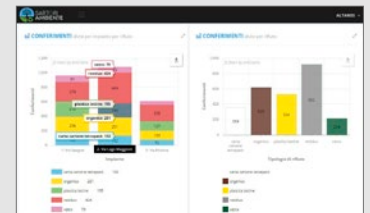

En association avec

1. **ArcoWEB** Logiciel de gestion des données des véhicules de ramassage des déchets.