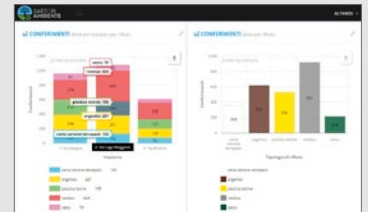

ArcoSTATION

IT ArcoSTATION è una stazione automatizzata ad apertura controllata delle bocchette, che consente ai cittadini l'identificazione con apposita tessera o tessera sanitaria.

Caratteristiche di rilievo

- **Materiale:** Acciaio
- **Gestione accessi:** da remoto
- **Connettività:** GPRS
- **Personalizzazioni:** sistema fotovoltaico, videosorveglianza, antincendio, grafica

In abbinamento

ArcoCLOUD Applicazione in cloud che raccoglie e gestisce le informazioni acquisite e trasmesse dai dispositivi ArcoPOINT, ArcoSTATION e ArcoGATE.

FR ArcoSTATION est une station automatisée avec ouverture contrôlée des trappes qui permet aux usagers d'être identifiés au moyen d'une carte spécialement prévue ou de leur carte de sécurité sociale.

Caractéristiques principales

- **Matériau:** Acier
- **Gestion des accès:** à distance
- **Connectivité:** GPRS
- **Personnalisations:** système photovoltaïque, télésurveillance, système anti-incendie, graphisme

En association avec

ArcoCLOUD Application sur le cloud qui collecte et gère les informations acquises et transmises par les dispositifs ArcoPOINT, ArcoSTATION et ArcoGATE.

	ArcoSTATION 2 bocche 2 trappes	ArcoSTATION 2 bocche 2 trappes	ArcoSTATION 3 bocche 3 trappes	ArcoSTATION 3 bocche 3 trappes	ArcoSTATION 6 bocche 6 trappes	ArcoSTATION 6 bocche 6 trappes	ArcoSTATION 8 bocche 8 trappes	ArcoSTATION 8 bocche 8 trappes
Controllo <i>Contrôle</i>	Centralizzato <i>Centralisé</i>	Distribuito <i>Réparti</i>	Centralizzato <i>Centralisé</i>	Distribuito <i>Réparti</i>	Centralizzato <i>Centralisé</i>	Distribuito <i>Réparti</i>	Centralizzato <i>Centralisé</i>	Distribuito <i>Réparti</i>
Capacità (l) <i>Capacité (l)</i>	2x1100	2x1100	3x1100	3x1100	6x1100	6x1100	8x1100	8x1100
Larghezza (mm) <i>Largeur (mm)</i>	3800	3800	5200	5200	6200	6200	6700	6700
Profondità (mm) <i>Profondeur (mm)</i>	2500	2500	2500	2500	4100	4100	4100	4100
Altezza (mm) <i>Hauteur (mm)</i>	2483	2483	2483	2483	2483	2483	2483	2483
Bocca motorizzata <i>Trappe motorisée</i>	✓	✓	✓	✓	✓	✓	✓	✓
Bocca libera <i>Trappe libre</i>	✓	✓	✓	✓	✓	✓	✓	✓
Bocca volume predeterminato <i>Trappe volume prédéfini</i>	✓	✓	✓	✓	✓	✓	✓	✓