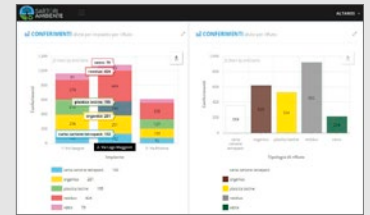

En association avec

ArcoCLOUD Application sur le cloud qui collecte et gère les informations acquises et transmises par les dispositifs ArcoPOINT, ArcoSTATION et ArcoGATE.

	ArcoSTATION 2 bocche 2 trappes	ArcoSTATION 2 bocche 2 trappes	ArcoSTATION 3 bocche 3 trappes	ArcoSTATION 3 bocche 3 trappes	ArcoSTATION 6 bocche 6 trappes	ArcoSTATION 6 bocche 6 trappes	ArcoSTATION 8 bocche 8 trappes	ArcoSTATION 8 bocche 8 trappes
Controllo <i>Contrôle</i>	Centralizzato <i>Centralisé</i>	Distribuito <i>Réparti</i>	Centralizzato <i>Centralisé</i>	Distribuito <i>Réparti</i>	Centralizzato <i>Centralisé</i>	Distribuito <i>Réparti</i>	Centralizzato <i>Centralisé</i>	Distribuito <i>Réparti</i>
Capacità (l) <i>Capacité (l)</i>	2x1100	2x1100	3x1100	3x1100	6x1100	6x1100	8x1100	8x1100
Larghezza (mm) <i>Largeur (mm)</i>	3800	3800	5200	5200	6200	6200	6700	6700
Profondità (mm) <i>Profondeur (mm)</i>	2500	2500	2500	2500	4100	4100	4100	4100
Altezza (mm) <i>Hauteur (mm)</i>	2483	2483	2483	2483	2483	2483	2483	2483
Bocca motorizzata <i>Trappe motorisée</i>	✓	✓	✓	✓	✓	✓	✓	✓
Bocca libera <i>Trappe libre</i>	✓	✓	✓	✓	✓	✓	✓	✓
Bocca volume predeterminato <i>Trappe volume prédéfini</i>	✓	✓	✓	✓	✓	✓	✓	✓

ArcoPOINT

ArcoPOINT

IT ArcoPOINT è la soluzione che consente alle utenze abilitate di conferire i rifiuti particolari fuori dagli orari di raccolta (come i pannolini) o gestire alcune utenze (non recôntenti).

Caratteristiche di rilievo

- Materiale:** Acciaio
- Gestione accessi:** da remoto
- Connettività:** GPRS
- Autonomia:** sistema fotovoltaico integrato

In abbinamento

ArcoCLOUD Applicazione in cloud che raccoglie e gestisce le informazioni acquisite e trasmesse dai dispositivi ArcoPOINT, ArcoSTATION e ArcoGATE.