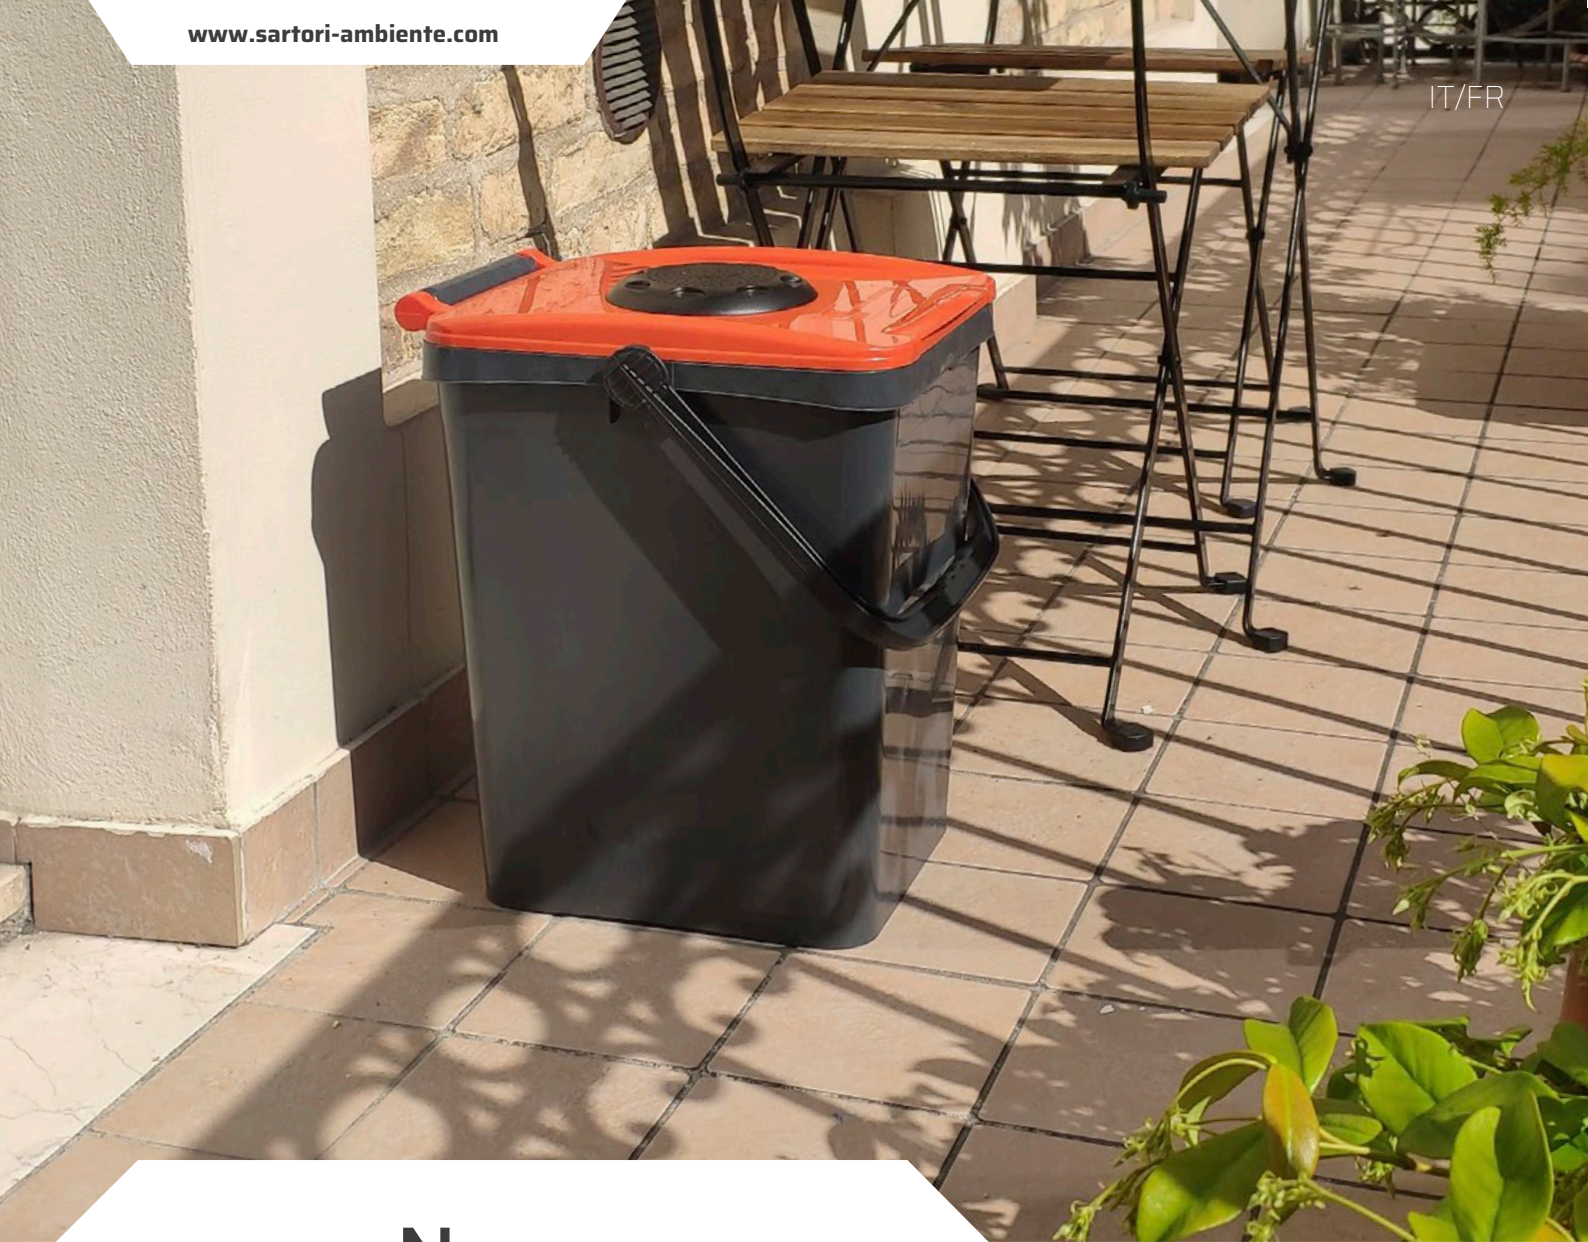

Totem

IT L'albero dei contenitori è una struttura in acciaio nata per gestire gli UrbaPLUS nel momento dell'esposizione.

Caratteristiche di rilievo

Materiale: acciaio zincato o verniciato

Configurazione: a terra o a muro

ARERA: il Totem agevola il mantenimento dell'area di esposizione pulita e ordinata, anticipando uno degli obiettivi di ARERA, che riguarda proprio il servizio di spazzamento e lavaggio delle strade

FR L'arbre à conteneurs est une structure en acier servant à exposer les UrbaPlus pour le ramassage.

Caractéristiques principales

Matériau: acier galvanisé ou peint

Installation: par terre ou au mur

	Capienza contenitori <i>Capacité poubelles</i>	Zincata Galvanisé	Verniciata Peint	Ancorabile Fixé au sol	Appendibile Fixé au mur	Altezza (cm) Hauteur (cm)
Configurazione a terra <i>Installation par terre</i>	9	✓	✓	✓		180
Configurazione a muro <i>Installation au mur</i>	3	✓	✓		✓	180